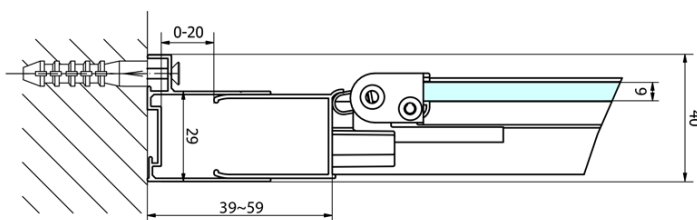

Produktový list

Objednací kód: **EL1980EL3215**

EASY LINE čtvercový sprchový kout 800x800mm, skládací dveře, L/P varianta, čiré sklo

Type	EL1970	EL1980	EL1990	EL1910
B	686~726	786~826	886~926	986~1026
C	390	480	550	625