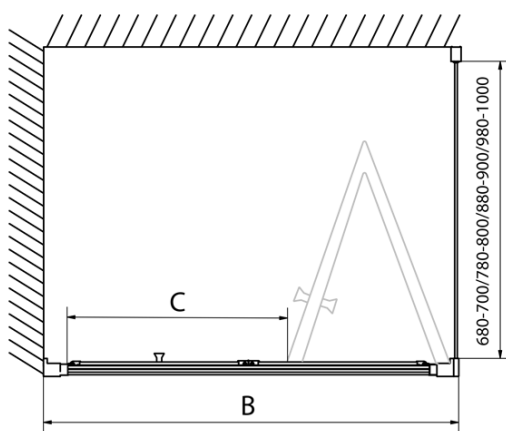

Produktový list

Objednací kód: **EL1980EL3215**

EASY LINE čtvercový sprchový kout 800x800mm, skládací dveře, L/P varianta, čiré sklo

Type	EL1970	EL1980	EL1990	EL1910
B	686~726	786~826	886~926	986~1026
C	390	480	550	625